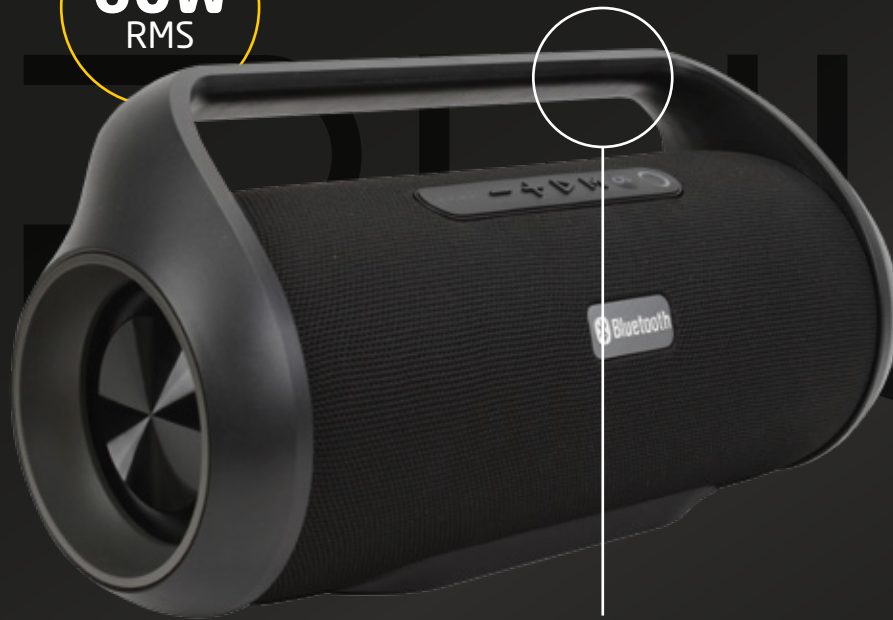

PULSE

XPLODE 2

BLUETOOTH™ SPEAKER

60W
RMS

REFUERZO DE GRAVES

Los radiadores pasivos dobles proporcionan graves potentes y sin ruidos.

USABILIDAD

Batería recargable de 3.600 mAh, con autonomía de 8 horas! Seguí el status de la batería a través de los indicadores LED.

CONECTIVIDAD

Escuchá tu playlist a través de la entrada auxiliar (AUX), Bluetooth, USB TWS o radio FM.

MODO FIESTA - TECNOLOGÍA TWS (TRUE WIRELESS STEREO)

Con la tecnología TWS, vas a poder conectar dos parlantes XPLODE 2 sin cualquier tipo de cable para aumentar la potencia sonora del ambiente y complementenjar la fiesta!

LLEVÁ LA FIESTA CONTIGO

Ligero y con asa para transporte, el XPLODE 2 es el parlante ideal para llevar de fiesta contigo a donde quieras!