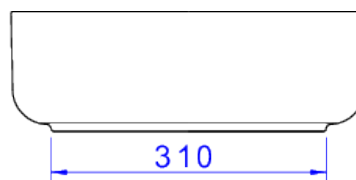

CUBA OVAL DE APOIO 60CM-ÉBANO FOSCO

Foto Ilustrativa

Desenho Técnico

DESCRIÇÃO:

CUBA OVAL DE APOIO 60CM-ÉBANO FOSCO

ESPECIFICAÇÕES:

Linha: Cubas Slim

Dimensões(AxLxC): 135mm X 600mm X 400mm

Acabamento: 94 - Ébano Fosco (L.14060.94)

Material: Argila, feldspato, caulim, vidrados e corantes inorgânicos.

Peso líquido: 12.253

Peso bruto: 12.253

Número Norma / Decreto: NBR-16728-1

Site: <https://www.deca.com.br>