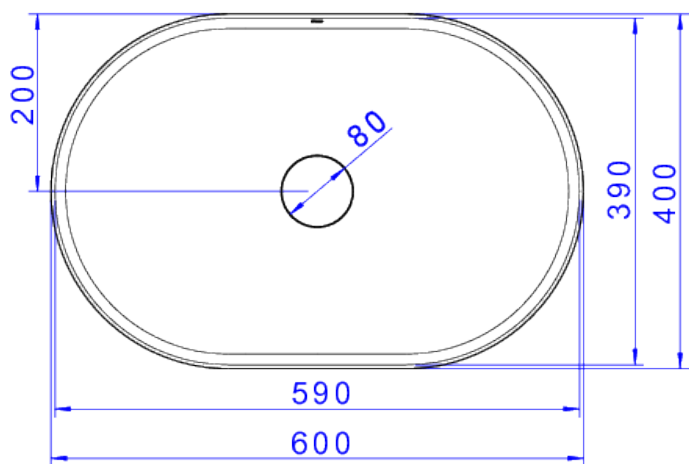

CUBA OVAL DE APOIO 60CM-ÉBANO FOSCO

Foto Ilustrativa

Desenho Técnico

DESCRIÇÃO:

CUBA OVAL DE APOIO 60CM-ÉBANO FOSCO

ESPECIFICAÇÕES:

Linha: Cubas Slim

Dimensões(AxLxC): 135mm X 600mm X 400mm

Acabamento: 94 - Ébano Fosco (L.14060.94)

Material: Argila, feldspato, caulim, vidrados e corantes inorgânicos.

Peso líquido: 12.253

Peso bruto: 12.253

Número Norma / Decreto: NBR-16728-1

Site: <https://www.deca.com.br>