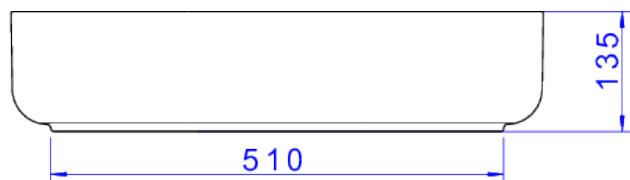

CUBA OVAL DE APOIO 60CM-ÉBANO FOSCO

Foto Ilustrativa

Desenho Técnico

DESCRIÇÃO:

CUBA OVAL DE APOIO 60CM-ÉBANO FOSCO

ESPECIFICAÇÕES:

Linha: Cubas Slim

Dimensões(AxLxC): 135mm X 600mm X 400mm

Acabamento: 94 - Ébano Fosco (L.14060.94)

Material: Argila, feldspato, caulim, vidrados e corantes inorgânicos.

Peso líquido: 12.253

Peso bruto: 12.253

Número Norma / Decreto: NBR-16728-1

Site: <https://www.deca.com.br>