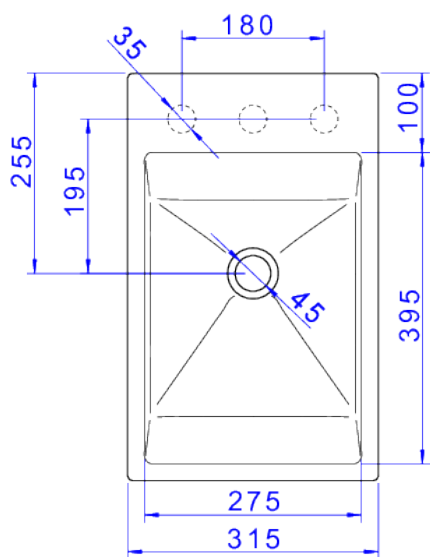

CUBA APOIO RET 500X300MM APOIO-BRANCO NW

Foto Ilustrativa

Desenho Técnico

DESCRIÇÃO:

CUBA APOIO RET 500X300MM APOIO-BRANCO NW

ESPECIFICAÇÕES:

Linha: L.102

Dimensões(AxLxC): 120mm X 315mm X 515mm

Acabamento: 17 - Branco (L.102.17)

Material: Argila, feldspato, caulim, vidrados e corantes inorgânicos.

Peso líquido: 11.163

Peso bruto: 11.668

Número Norma / Decreto: NBR-16728-1

Informações complementares: