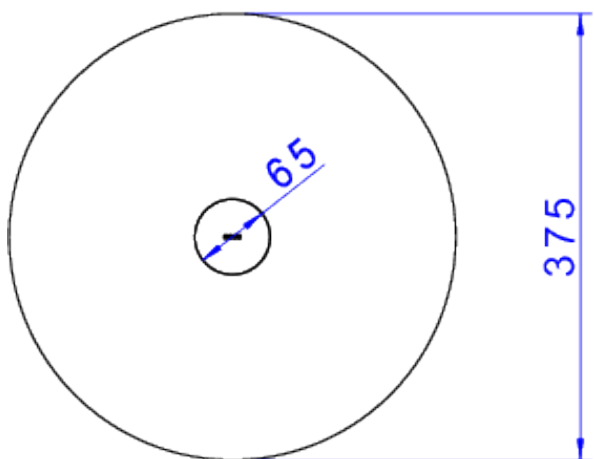

CUBA REDONDA DE APOIO 37 CM - BLMT

Foto Ilustrativa

Desenho Técnico

DESCRIÇÃO:

CUBA REDONDA DE APOIO 37 CM - BLMT

ESPECIFICAÇÕES:

Linha: Cubas Inox

Dimensões(AxLxC): 90mm X 375mm X 375mm

Acabamento: 101 - Black Matte (LI.12037.BL.MT.VAL)

Material: Aço Inoxidável ,Plásticos de Engenharia e Elastômeros

Peso líquido: 0.104

Peso bruto: 0.145

Número Norma / Decreto: NBR-16728-1

Site: <https://www.deca.com.br>