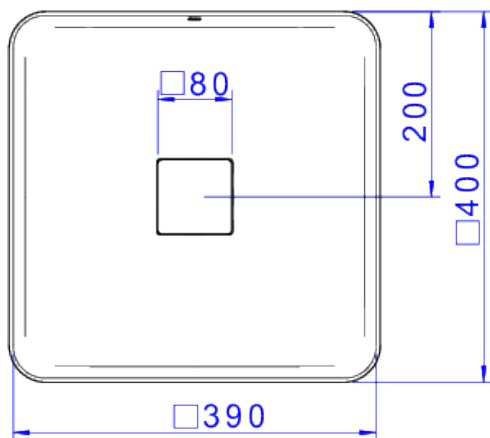

## CUBA QUADRADA DE APOIO 40 CM - BARBANTE

Foto Ilustrativa

Desenho Técnico

**DESCRIÇÃO:**

CUBA QUADRADA DE APOIO 40 CM - BARBANTE

**ESPECIFICAÇÕES:**

**Linha:** Cubas Slim

**Dimensões(AxLxC):** 135mm X 400mm X 400mm

**Acabamento:** 20 - Barbante (L.11040.20)

**Material:** Argila, feldspato, caulim, vidrados e corantes inorgânicos.

**Peso líquido:** 10.641

**Peso bruto:** 10.641

**Número Norma / Decreto:** NBR-16728-1