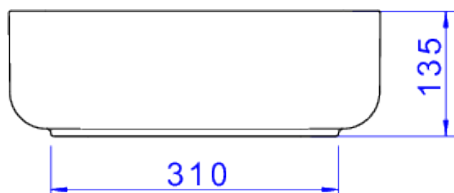

## CUBA QUADRADA DE APOIO 40 CM - BARBANTE

Foto Ilustrativa

Desenho Técnico

**DESCRIÇÃO:**

CUBA QUADRADA DE APOIO 40 CM - BARBANTE

**ESPECIFICAÇÕES:**

**Linha:** Cubas Slim

**Dimensões(AxLxC):** 135mm X 400mm X 400mm

**Acabamento:** 20 - Barbante (L.11040.20)

**Material:** Argila, feldspato, caulim, vidrados e corantes inorgânicos.

**Peso líquido:** 10.641

**Peso bruto:** 10.641

**Número Norma / Decreto:** NBR-16728-1