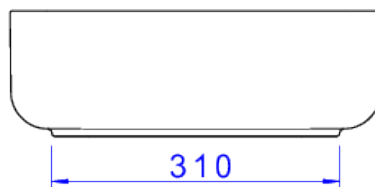

## CUBA QUADRADA DE APOIO 40 CM - BARBANTE

Foto Ilustrativa

Desenho Técnico

**DESCRIÇÃO:**

CUBA QUADRADA DE APOIO 40 CM - BARBANTE

**ESPECIFICAÇÕES:**

**Linha:** Cubas Slim

**Dimensões(AxLxC):** 135mm X 400mm X 400mm

**Acabamento:** 20 - Barbante (L.11040.20)

**Material:** Argila, feldspato, caulim, vidrados e corantes inorgânicos.

**Peso líquido:** 10.641

**Peso bruto:** 10.641

**Número Norma / Decreto:** NBR-16728-1