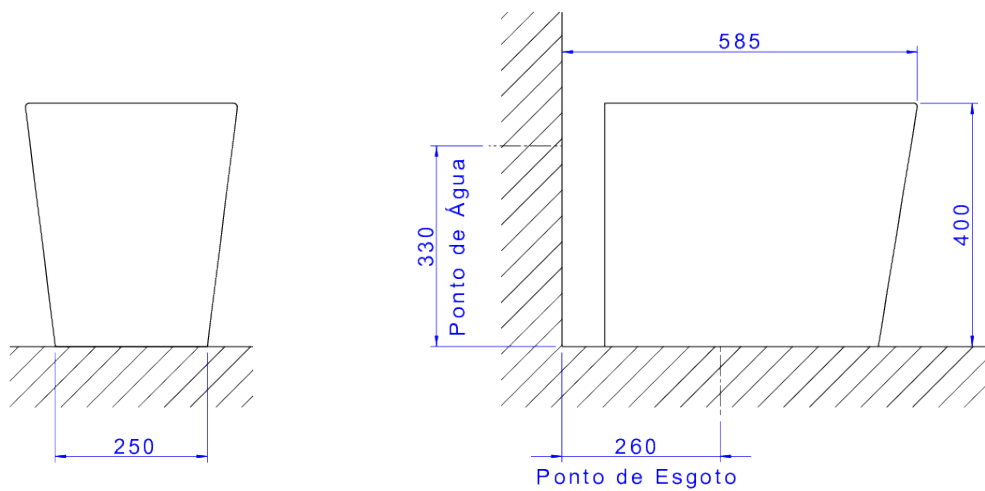

BACIA CONVENC LK-BRANCO

Foto Ilustrativa

Desenho Técnico

DESCRIÇÃO:

BACIA CONVENC LK-BRANCO

ESPECIFICAÇÕES:

Linha: Lk

Dimensões(AxLxC): 400mm X 355mm X 515mm

Acabamento: 17 - Branco (P.23.17)

Material: Argila, feldspato, caulim, vidrados e corantes inorgânicos.

Peso líquido: 32.341

Peso bruto: 33.439

Número Norma / Decreto: NBR-16727-1

Informações complementares:

- Bacia com consumo de somente 6 litros por fluxo, ótimo desempenho, efetuando a limpeza completa sempre na primeira descarga.
- Bacia mais alta proporcionando maior conforto na utilização.
- Preparada para a utilização com sistema de descarga com tecnologia Duo, com dois botões: descarga completa: 6 litros (limpeza total) e descarga com volume reduzido: 3 litros (troca de líquidos). Garantindo assim uma economia de água de até 60%
- Produto com sifão oculto, design clean e sofisticado, proporciona fácil limpeza