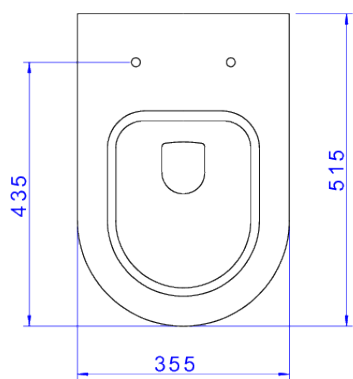

BACIA CONVENC LK-BRANCO

Foto Ilustrativa

Desenho Técnico

DESCRIÇÃO:

BACIA CONVENC LK-BRANCO

ESPECIFICAÇÕES:

Linha: Lk

Dimensões(AxLxC): 400mm X 355mm X 515mm

Acabamento: 17 - Branco (P.23.17)

Material: Argila, feldspato, caulim, vidrados e corantes inorgânicos.

Peso líquido: 32.341

Peso bruto: 33.439

Número Norma / Decreto: NBR-16727-1

Informações complementares:

- Bacia com consumo de somente 6 litros por fluxo, ótimo desempenho, efetuando a limpeza completa sempre na primeira descarga.
- Bacia mais alta proporcionando maior conforto na utilização.
- Preparada para a utilização com sistema de descarga com tecnologia Duo, com dois botões: descarga completa: 6 litros (limpeza total) e descarga com volume reduzido: 3 litros (troca de líquidos). Garantindo assim uma economia de água de até 60%
- Produto com sifão oculto, design clean e sofisticado, proporciona fácil limpeza