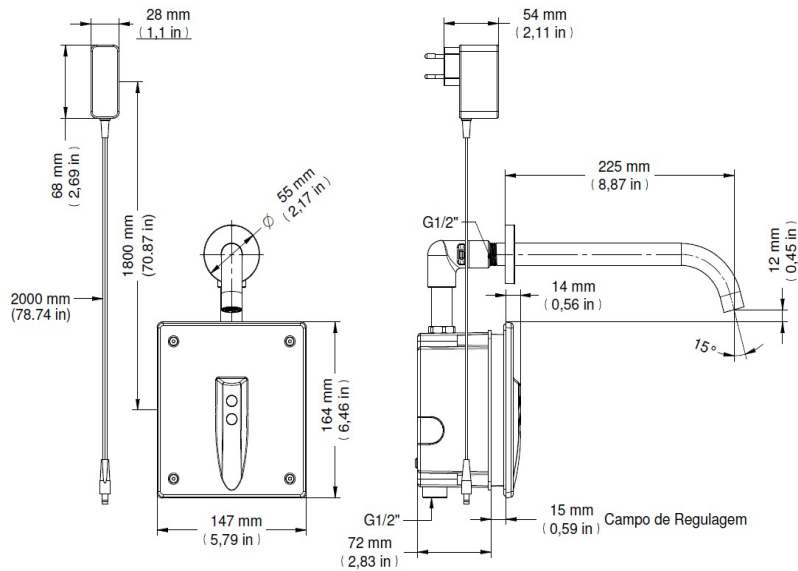

DIMENSIONAL

PIEZAS DE REPUESTO