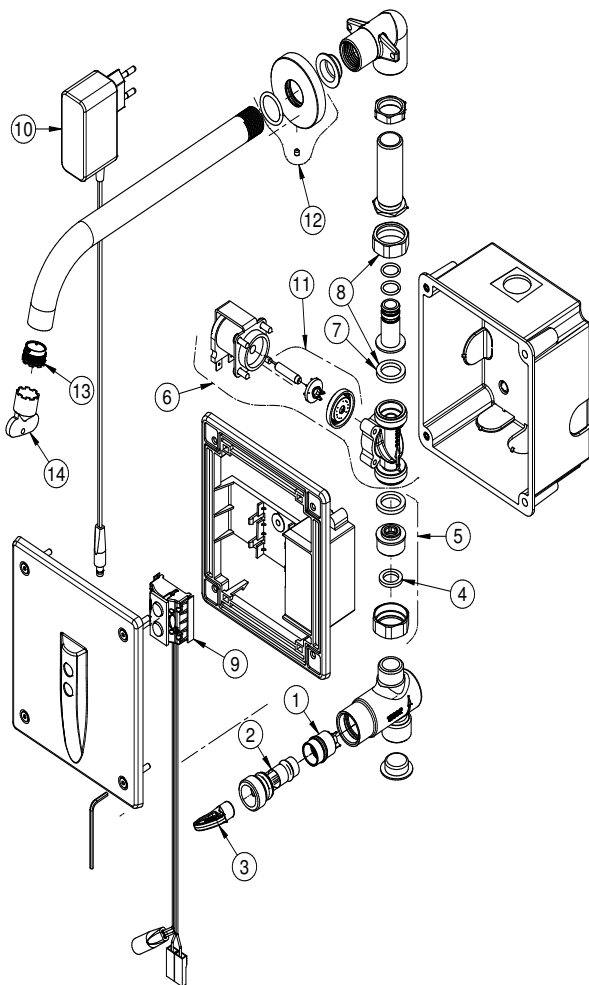

### DESCRIPCIÓN

Grifo con entrada horizontal para instalación en pared y con activación automática del flujo de agua a través de la aproximación de las manos en el campo de detección del sensor.

### CURVA DE CAUDAL

### ESPECIFICACIONES TÉCNICA

PRESIÓN	3 - 57 PSI
DIÁMETRO	1/2" (DN15)
COMPOSICIÓN	Aleación de cobre, plástico de ingeniería, elastómeros, componentes electrónicos de acero inoxidable.
TEMPERATURA MÁXIMA	40°C
SUPLEMENTOS	Registro Regulador de Caudal (RRC)

**DIMENSIONAL**

**PIEZAS DE REPUESTO**

POS	CÓDIGO	DESCRIPCIÓN
1	00483700	Kit Inserto de Retenção Mont
2	00065600	Kit Porta Filtro M24
3	20992100	Kit Chave AR
4	00279300	Kit Anel Ret (0)19
5	00067800	Kit Porca União R3/4x1/2
6	00240100	Kit Val Sol DocolEletric
7	00428100	Kit Anel Ret (0)23
8	00069706	Kit Porca Fix R3/4
9	00484600	Kit Sensor Mini Lav Emb DocolEletric
10	00240300	Kit Fonte DocolEletric
11	00488400	Kit Diafragma/Piloto Val Sol DocolEletric
12	00483800	Kit Canopla DocolSensor
13	00402500	Kit Arejador Embutido TJ
14	00417600	Kit Chave Arejador Cache TJ