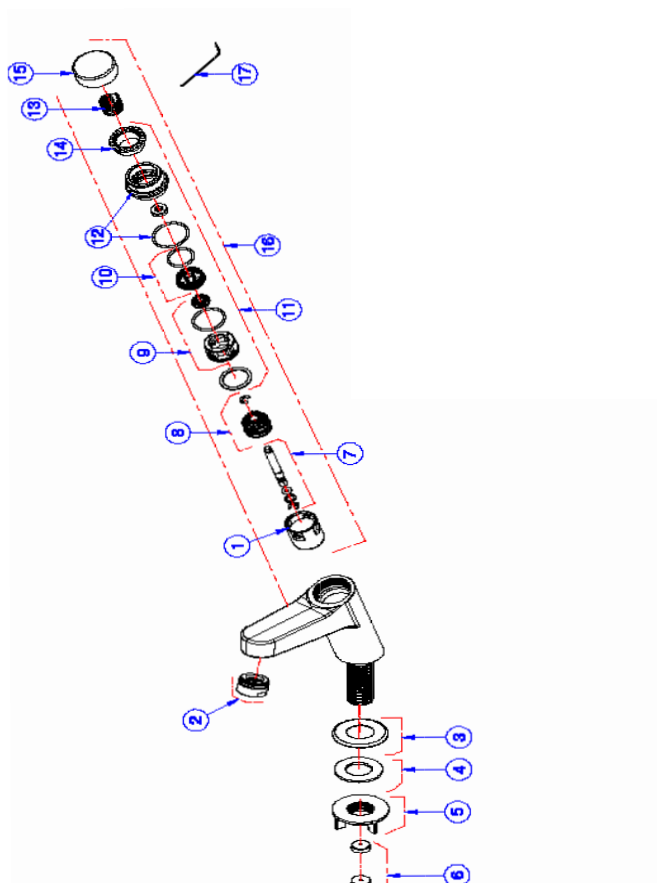

### DESCRIPCIÓN

Grifo con entrada vertical para instalación en mesa e accionamiento hidromecánico por presión manual.

### ESPECIFICACIONES TÉCNICA

PRESIÓN	3 - 57 PSI
DIÁMETRO	1/2"-DN15
COMPOSICIÓN	Aleación de cobre, plástico de ingeniería, Zamac.
TEMPERATURA	40°C
LOS PATRONES DE REFERENCIA	NBR 13713
SUPLEMENTO	Acompaña restrictor de caudal
VOLUMEN DE CICLO (LITRO)	1,2 L

### CURVA DE CAUDAL

DIMENSIONAL

PIEZAS DE REPUESTO

POS	CÓDIGO	DESCRIPCIÓN
1	17992200	KIT CILINDRO D3 PRESCO
2	00067300	KIT AREJADOR STD M24X1 CR
3	00119106	KIT CAN (0)44
4	00119200	KIT ANEL RET (0)38
5	17995153	KIT CONTRA PORCA R 1/2 PLAST
6	17991153	KIT RESTRITORES DE VAZAO
7	00071600	KIT EIXO LAVATORIO PRESSCOMPACT INOX
8	17992000	KIT PISTAO LAVATORIO MONTADO PRESSCOMPACT
9	00186700	KIT SEDE (0)22
10	00186300	KIT SEDE/ANEL
11	00838600	KIT ACIONAMENTO PRESSMATIC TEMP
12	00838738	KIT TAMPA SEDE (0)34 BF
13	17991600	KIT MOLA (0)17X55 PRESCO
14	00838000	KIT ANEL REGULADOR TEMPO PRESSMATIC
15	00838838	KIT BOTAO (0)34,5 BF
16	00838938	KIT CARTUCHO PRESS COMPACT BF
17	00702400	KIT CHAVE SEXTAVADA 1,5mm