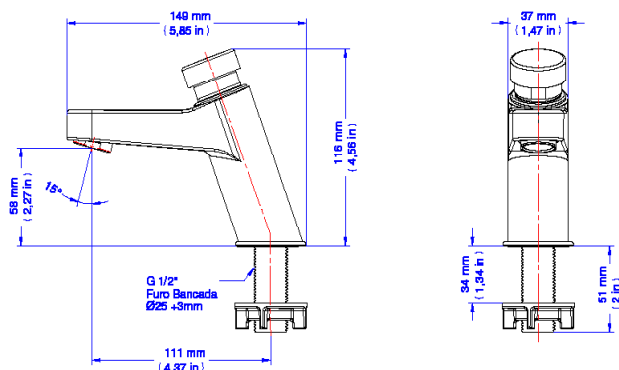

### DESCRIPCIÓN

Grifo con entrada vertical para instalación en mesa e accionamiento hidromecánico por presión manual.

### ESPECIFICACIONES TÉCNICA

PRESIÓN	3 - 57 PSI
DIÁMETRO	1/2"-DN15
COMPOSICIÓN	Aleación de cobre, plástico de ingeniería, Zamac.
TEMPERATURA	40°C
LOS PATRONES DE REFERENCIA	NBR 13713
SUPLEMENTO	Acompaña restrictor de caudal
VOLUMEN DE CICLO (LITRO)	1,2 L

### CURVA DE CAUDAL

DIMENSIONAL

PIEZAS DE REPUESTO

POS	CÓDIGO	DESCRIPCIÓN
1	17992200	KIT CILINDRO D3 PRESCO
2	00067300	KIT AREJADOR STD M24X1 CR
3	00119106	KIT CAN (0)44
4	00119200	KIT ANEL RET (0)38
5	17995153	KIT CONTRA PORCA R 1/2 PLAST
6	17991153	KIT RESTRITORES DE VAZAO
7	00071600	KIT EIXO LAVATORIO PRESSCOMPACT INOX
8	17992000	KIT PISTAO LAVATORIO MONTADO PRESSCOMPACT
9	00186700	KIT SEDE (0)22
10	00186300	KIT SEDE/ANEL
11	00838600	KIT ACIONAMENTO PRESSMATIC TEMP
12	00838738	KIT TAMPA SEDE (0)34 BF
13	17991600	KIT MOLA (0)17X55 PRESCO
14	00838000	KIT ANEL REGULADOR TEMPO PRESSMATIC
15	00838838	KIT BOTAO (0)34,5 BF
16	00838938	KIT CARTUCHO PRESS COMPACT BF
17	00702400	KIT CHAVE SEXTAVADA 1,5mm