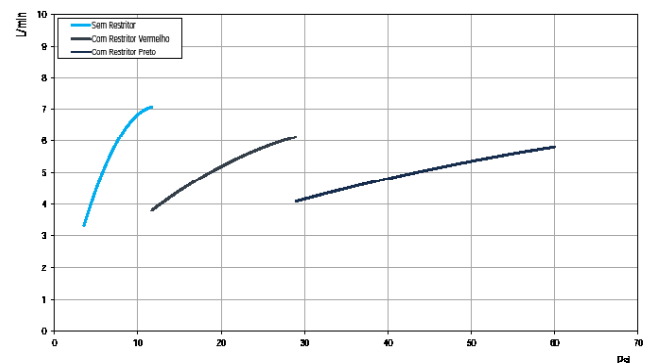

CURVA DE CAUDAL