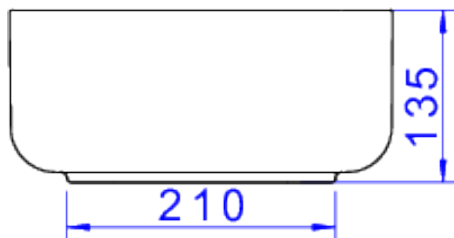

## CUBA QUADRADA DE APOIO 30 CM - ÉBANO FC

Foto Ilustrativa

Desenho Técnico

**DESCRIÇÃO:**

CUBA QUADRADA DE APOIO 30 CM - ÉBANO FC

**ESPECIFICAÇÕES:**

**Linha:** Cubas Slim

**Dimensões(AxLxC):** 135mm X 300mm X 300mm

**Acabamento:** 94 - Ébano Fosco (L.11030.94)

**Material:** Argila, feldspato, caulim, vidrados e corantes inorgânicos.

**Peso líquido:** 6.996

**Peso bruto:** 6.996

**Número Norma / Decreto:** NBR-16728-1