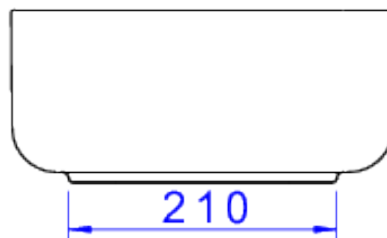

## CUBA QUADRADA DE APOIO 30 CM - ÉBANO FC

Foto Ilustrativa

Desenho Técnico

**DESCRIÇÃO:**

CUBA QUADRADA DE APOIO 30 CM - ÉBANO FC

**ESPECIFICAÇÕES:**

**Linha:** Cubas Slim

**Dimensões(AxLxC):** 135mm X 300mm X 300mm

**Acabamento:** 94 - Ébano Fosco (L.11030.94)

**Material:** Argila, feldspato, caulim, vidrados e corantes inorgânicos.

**Peso líquido:** 6.996

**Peso bruto:** 6.996

**Número Norma / Decreto:** NBR-16728-1