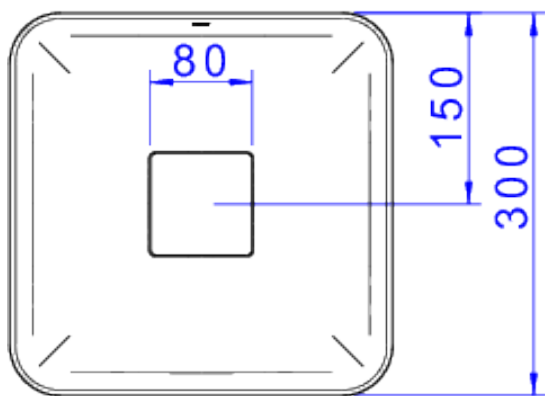

## CUBA QUADRADA DE APOIO 30 CM - ÉBANO FC

Foto Ilustrativa

Desenho Técnico

**DESCRIÇÃO:**

CUBA QUADRADA DE APOIO 30 CM - ÉBANO FC

**ESPECIFICAÇÕES:**

**Linha:** Cubas Slim

**Dimensões(AxLxC):** 135mm X 300mm X 300mm

**Acabamento:** 94 - Ébano Fosco (L.11030.94)

**Material:** Argila, feldspato, caulim, vidrados e corantes inorgânicos.

**Peso líquido:** 6.996

**Peso bruto:** 6.996

**Número Norma / Decreto:** NBR-16728-1