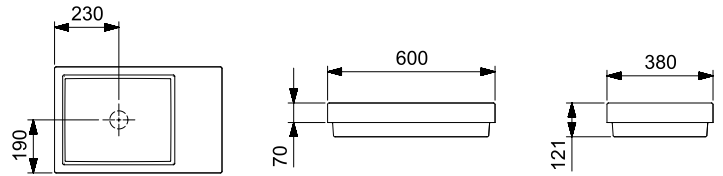

HORIZON

Cuba Sobrepor Skyline Horizon

DESENHOS TÉCNICOS

CARACTERÍSTICAS

- Comprimento da cuba (mm): 380
- Conjunto de fixações: Não incluído
- Largura da cuba (mm): 600
- Orifício para torneiras: Sem Orifícios
- Peso (kg): 19
- Posição da cuba: Esquerda
- Profundidade da cuba (mm): 121
- Tipo de instalação: Semiencaixe