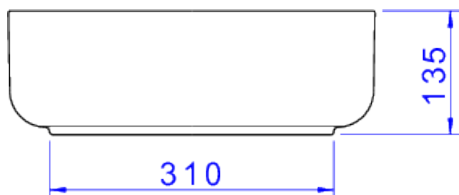

CUBA REDONDA DE APOIO 40 CM - MARROM FC

Foto Ilustrativa

Desenho Técnico

DESCRIÇÃO:

CUBA REDONDA DE APOIO 40 CM - MARROM FC

ESPECIFICAÇÕES:

Linha: Cubas Slim

Dimensões(AxLxC): 135mm X 400mm X 400mm

Acabamento: 22 - Marrom Fosco (L.12040.22)

Material: Argila, feldspato, caulim, vidrados e corantes inorgânicos.

Peso líquido: 8.456

Peso bruto: 8.456

Número Norma / Decreto: NBR-16728-1

Site: <https://www.deca.com.br>