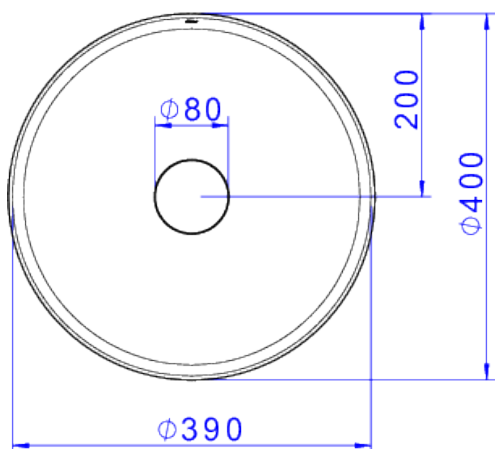

CUBA REDONDA DE APOIO 40 CM - MARROM FC

Foto Ilustrativa

Desenho Técnico

DESCRIÇÃO:

CUBA REDONDA DE APOIO 40 CM - MARROM FC

ESPECIFICAÇÕES:

Linha: Cubas Slim

Dimensões(AxLxC): 135mm X 400mm X 400mm

Acabamento: 22 - Marrom Fosco (L.12040.22)

Material: Argila, feldspato, caulim, vidrados e corantes inorgânicos.

Peso líquido: 8.456

Peso bruto: 8.456

Número Norma / Decreto: NBR-16728-1

Site: <https://www.deca.com.br>