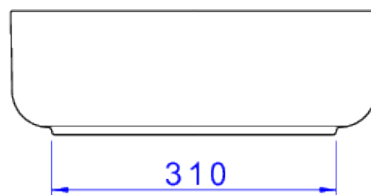

CUBA REDONDA DE APOIO 40 CM - MARROM FC

Foto Ilustrativa

Desenho Técnico

DESCRIÇÃO:

CUBA REDONDA DE APOIO 40 CM - MARROM FC

ESPECIFICAÇÕES:

Linha: Cubas Slim

Dimensões(AxLxC): 135mm X 400mm X 400mm