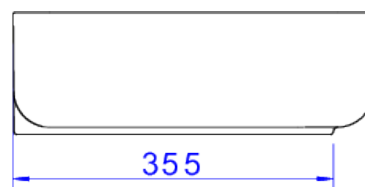

## CUBA RETANG APOIO C MESA 60CM-ÉBANO FC

Foto Ilustrativa

Desenho Técnico

**DESCRIÇÃO:**

CUBA RETANG APOIO C MESA 60CM-ÉBANO FC

**ESPECIFICAÇÕES:**

**Linha:** Cubas Slim

**Dimensões(AxLxC):** 135mm X 600mm X 400mm

**Acabamento:** 94 - Ébano Fosco (L.13060.M.94)

**Material:** Argila, feldspato, caulim, vidrados e corantes inorgânicos.

**Peso líquido:** 14.644

**Peso bruto:** 14.644

**Número Norma / Decreto:** NBR-16728-1