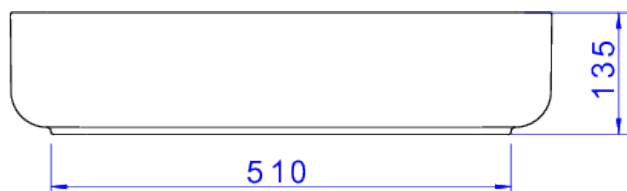

## CUBA RETANG APOIO C MESA 60CM-ÉBANO FC

Foto Ilustrativa

Desenho Técnico

**DESCRIÇÃO:**

CUBA RETANG APOIO C MESA 60CM-ÉBANO FC

**ESPECIFICAÇÕES:**

**Linha:** Cubas Slim

**Dimensões(AxLxC):** 135mm X 600mm X 400mm

**Acabamento:** 94 - Ébano Fosco (L.13060.M.94)

**Material:** Argila, feldspato, caulim, vidrados e corantes inorgânicos.

**Peso líquido:** 14.644

**Peso bruto:** 14.644

**Número Norma / Decreto:** NBR-16728-1