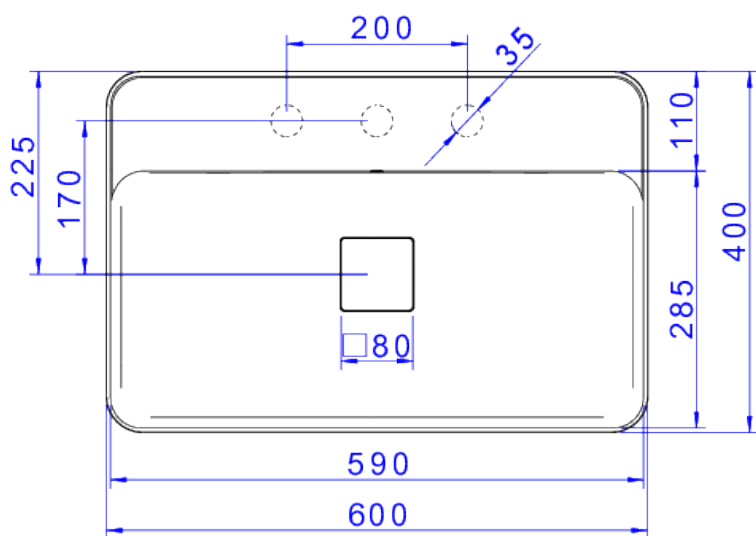

## CUBA RETANG APOIO C MESA 60CM-ÉBANO FC

Foto Ilustrativa

Desenho Técnico

**DESCRIÇÃO:**

CUBA RETANG APOIO C MESA 60CM-ÉBANO FC

**ESPECIFICAÇÕES:**

**Linha:** Cubas Slim

**Dimensões(AxLxC):** 135mm X 600mm X 400mm

**Acabamento:** 94 - Ébano Fosco (L.13060.M.94)

**Material:** Argila, feldspato, caulim, vidrados e corantes inorgânicos.

**Peso líquido:** 14.644

**Peso bruto:** 14.644

**Número Norma / Decreto:** NBR-16728-1