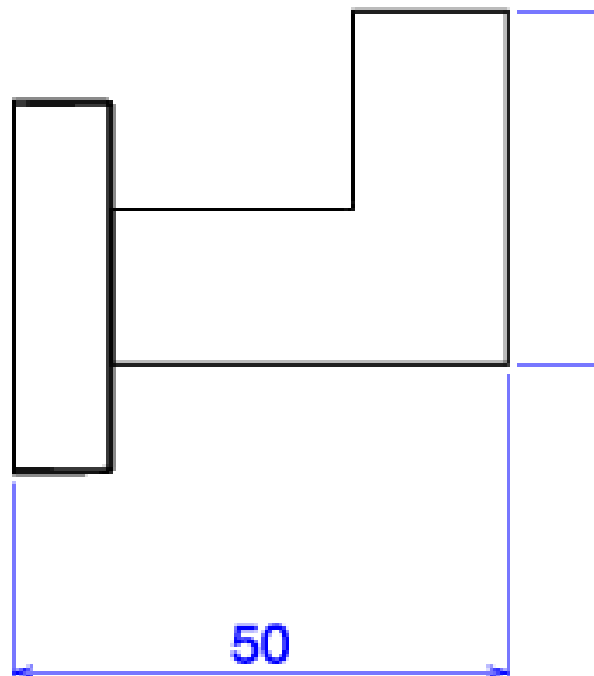

## CABIDE QUADRATA-BL MT

Foto Ilustrativa

17

Desenho Técnico

50

**DESCRIÇÃO:**

CABIDE QUADRATTA-BL MT

**ESPECIFICAÇÕES:**

**Linha:** Quadratta

**Dimensões(AxLxC):** 47mm X 50mm X 38mm

**Acabamento:** Black Matte (2060.BL83.MT)

**Material:** Liga de Cobre (bronze e latão),Plásticos de Engenharia,Elastômeros

**Peso líquido:** 0.188

**Peso bruto:** 0.202

**Número Norma / Decreto:** Não Possui

**Informações complementares:**

- Sistema de fixação com furos oblongos, garantia de fixação firme e com fácil ajuste fino tanto na vertical, quanto na horizontal