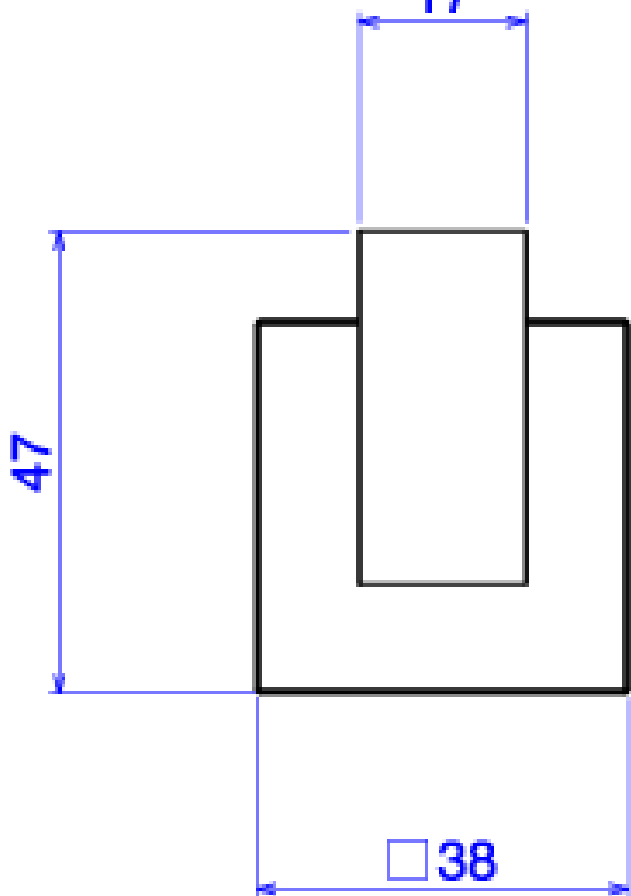

## CABIDE QUADRATA-BL MT

Foto Ilustrativa

17

Desenho Técnico

50

**DESCRIÇÃO:**

CABIDE QUADRATTA-BL MT

**ESPECIFICAÇÕES:**

**Linha:** Quadratta

**Dimensões(AxLxC):** 47mm X 50mm X 38mm

**Acabamento:** Black Matte (2060.BL83.MT)

**Material:** Liga de Cobre (bronze e latão),Plásticos de Engenharia,Elastômeros

**Peso líquido:** 0.188

**Peso bruto:** 0.202

**Número Norma / Decreto:** Não Possui

**Informações complementares:**

- Sistema de fixação com furos oblongos, garantia de fixação firme e com fácil ajuste fino tanto na vertical, quanto na horizontal