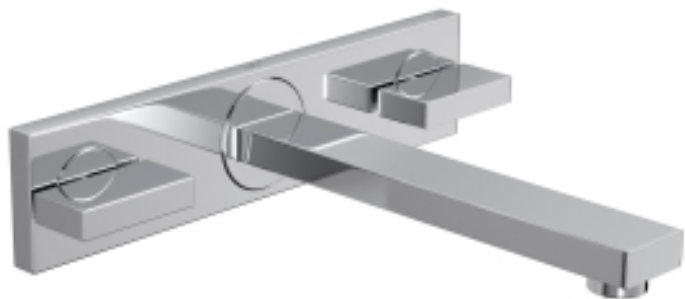

MIST LAV PAREDE DN/20 DREAM-CR

Foto Ilustrativa

Desenho Técnico

DESCRIÇÃO:

MIST LAV PAREDE DN/20 DREAM-CR

ESPECIFICAÇÕES:

Linha: Dream

Dimensões(AxLxC): 60mm X 260mm X 223mm

Acabamento: Cromado (1878.C87)

Material: Liga de Cobre (bronze e latão),Plásticos de Engenharia,Elastômeros

Peso líquido: 4.097

Peso bruto: 4.195

Número Norma / Decreto: NBR16749

Pressão mín/max: 2 - 40 MCA

Bitola de entrada de água: 3/4" - DN20

Informações complementares:

- Mecanismo de 1/4 volta, maior conforto, fácil regulagem de vazão e ajuste de temperatura.
- Misturador de parede, ideal para Cubas de Apoio.