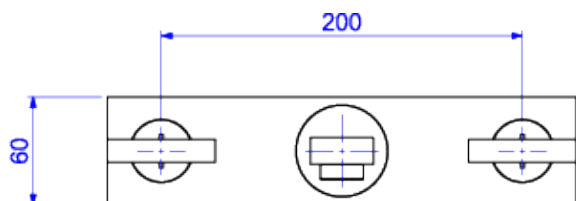

MIST LAV PAREDE DN/20 DREAM-CR

Foto Ilustrativa

Desenho Técnico

DESCRIÇÃO:

MIST LAV PAREDE DN/20 DREAM-CR

ESPECIFICAÇÕES:

Linha: Dream

Dimensões(AxLxC): 60mm X 260mm X 223mm

Acabamento: Cromado (1878.C87)

Material: Liga de Cobre (bronze e latão),Plásticos de Engenharia,Elastômeros

Peso líquido: 4.097

Peso bruto: 4.195

Número Norma / Decreto: NBR16749

Pressão mín/max: 2 - 40 MCA

Bitola de entrada de água: 3/4" - DN20

Informações complementares:

- Mecanismo de 1/4 volta, maior conforto, fácil regulagem de vazão e ajuste de temperatura.
- Misturador de parede, ideal para Cubas de Apoio.