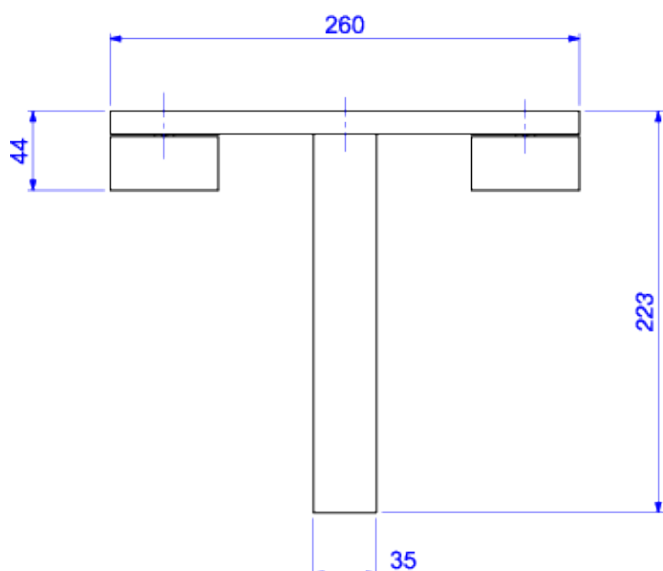

MIST LAV PAREDE DN/20 DREAM-CR

Foto Ilustrativa

Desenho Técnico

DESCRIÇÃO:

MIST LAV PAREDE DN/20 DREAM-CR

ESPECIFICAÇÕES:

Linha: Dream

Dimensões(AxLxC): 60mm X 260mm X 223mm

Acabamento: Cromado (1878.C87)

Material: Liga de Cobre (bronze e latão),Plásticos de Engenharia,Elastômeros

Peso líquido: 4.097

Peso bruto: 4.195

Número Norma / Decreto: NBR16749

Pressão mín/max: 2 - 40 MCA

Bitola de entrada de água: 3/4" - DN20

Informações complementares:

- Mecanismo de 1/4 volta, maior conforto, fácil regulagem de vazão e ajuste de temperatura.
- Misturador de parede, ideal para Cubas de Apoio.

Curva de vazão: 4 a 6

Site: <https://www.deca.com.br>

Atendimento ao cliente:0800-011-7073