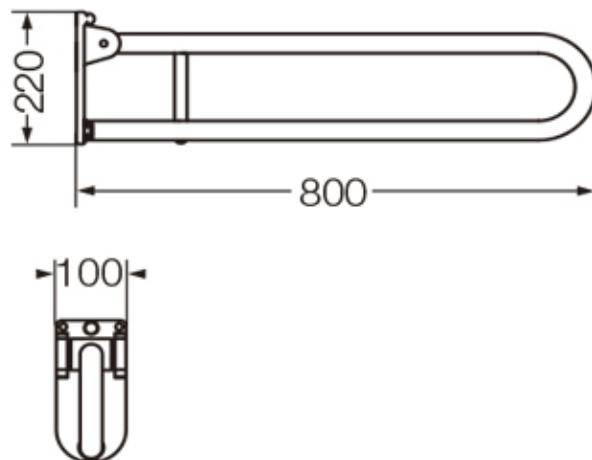

Barral rebatible 80 cm.

CARACTERÍSTICAS GENERALES

DESCRIPCIÓN GENÉRICA: Barral rebatible 80 cm.

Cód: VTEB8 | Cód SAP: ESP-BR-019-BL

MATERIAL: Aluminio

NORMAS APLICABLES:

Ferrum fabrica sus productos bajo normas ambientales ISO 14001