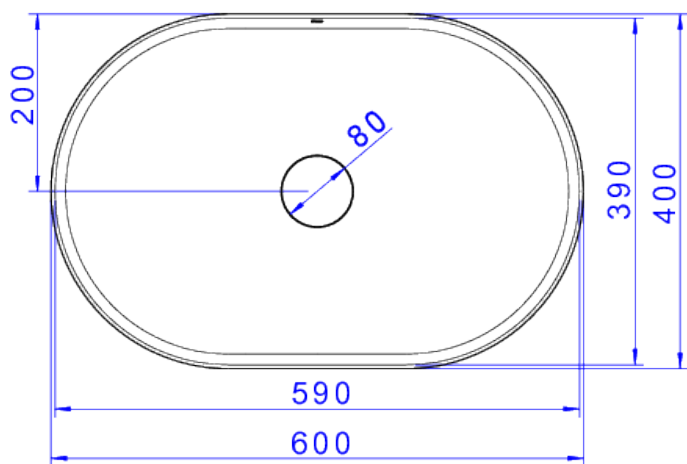

## CUBA OVAL DE APOIO 60CM-BRANCO

Foto Ilustrativa

Desenho Técnico

**DESCRIÇÃO:**

CUBA OVAL DE APOIO 60CM-BRANCO

**ESPECIFICAÇÕES:**

**Linha:** Cubas Slim

**Dimensões(AxLxC):** 135mm X 600mm X 400mm

**Acabamento:** 17 - Branco (L.14060.17)

**Material:** Argila, feldspato, caulim, vidrados e corantes inorgânicos.

**Peso líquido:** 12.542

**Peso bruto:** 12.542

**Número Norma / Decreto:** NBR-16728-1

**Site:** <https://www.deca.com.br>