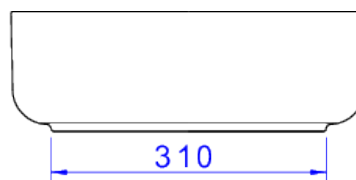

## CUBA OVAL DE APOIO 60CM-BRANCO

Foto Ilustrativa

Desenho Técnico

**DESCRIÇÃO:**

CUBA OVAL DE APOIO 60CM-BRANCO

**ESPECIFICAÇÕES:**

**Linha:** Cubas Slim

**Dimensões(AxLxC):** 135mm X 600mm X 400mm

**Acabamento:** 17 - Branco (L.14060.17)

**Material:** Argila, feldspato, caulim, vidrados e corantes inorgânicos.

**Peso líquido:** 12.542

**Peso bruto:** 12.542

**Número Norma / Decreto:** NBR-16728-1

**Site:** <https://www.deca.com.br>