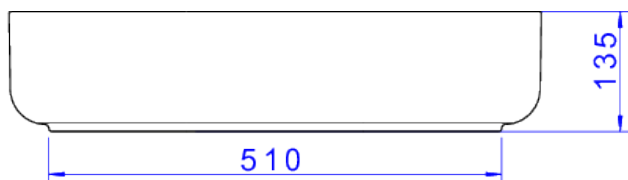

## CUBA OVAL DE APOIO 60CM-BRANCO

Foto Ilustrativa

Desenho Técnico

**DESCRIÇÃO:**

CUBA OVAL DE APOIO 60CM-BRANCO

**ESPECIFICAÇÕES:**

**Linha:** Cubas Slim

**Dimensões(AxLxC):** 135mm X 600mm X 400mm

**Acabamento:** 17 - Branco (L.14060.17)

**Material:** Argila, feldspato, caulim, vidrados e corantes inorgânicos.

**Peso líquido:** 12.542

**Peso bruto:** 12.542

**Número Norma / Decreto:** NBR-16728-1

**Site:** <https://www.deca.com.br>