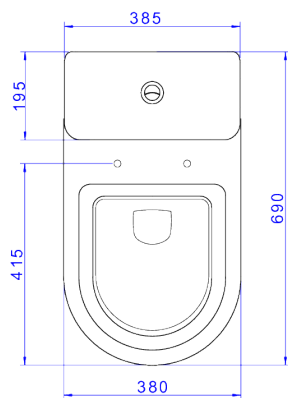

BACIA P/CAIXA ACOPL BELLE EPOQUE-BRANCO

Foto Ilustrativa

Desenho Técnico

DESCRIÇÃO:

BACIA P/CAIXA ACOPL BELLE EPOQUE-BRANCO

ESPECIFICAÇÕES:

Linha: Belle Epoque

Dimensões(AxLxC): 380mm X 380mm X 690mm

Acabamento: 17 - Branco (P.202.17)

Material: Argila, feldspato, caulim, vidrados e corantes inorgânicos.

Peso líquido: 27.18

Peso bruto: 28.647

Número Norma / Decreto: NBR-16727-1

Informações complementares:

- Bacia com consumo de somente 6 litros por fluxo, ótimo desempenho, efetuando a limpeza completa sempre na primeira descarga.
- Preparada para a utilização com sistema de descarga com tecnologia Duo, com dois botões: descarga completa: 6 litros (limpeza total) e descarga com volume reduzido: 3 litros (troca de líquidos). Garantindo assim uma economia de água de até 60%
- Produto com sifão oculto, design clean e sofisticado, proporciona fácil limpeza