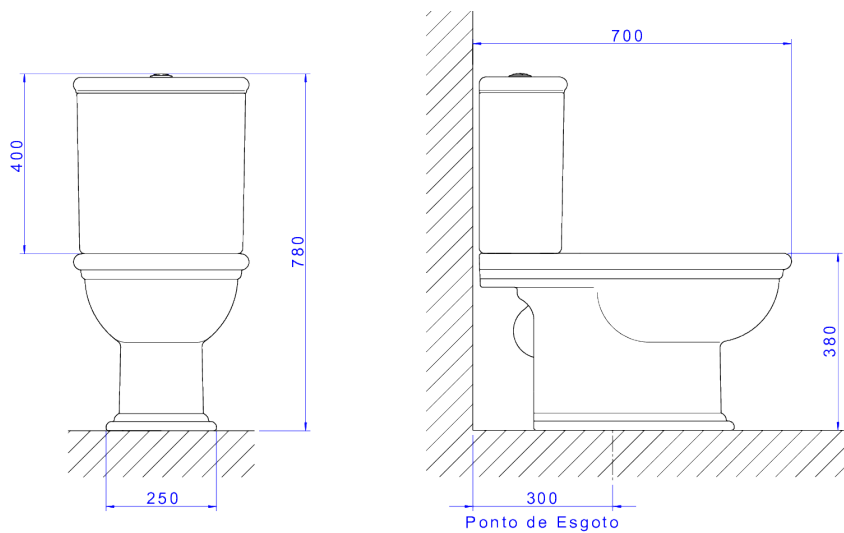

BACIA P/CAIXA ACOPL BELLE EPOQUE-BRANCO

Foto Ilustrativa

Desenho Técnico

DESCRIÇÃO:

BACIA P/CAIXA ACOPL BELLE EPOQUE-BRANCO

ESPECIFICAÇÕES:

Linha: Belle Epoque

Dimensões(AxLxC): 380mm X 380mm X 690mm

Acabamento: 17 - Branco (P.202.17)

Material: Argila, feldspato, caulim, vidrados e corantes inorgânicos.

Peso líquido: 27.18

Peso bruto: 28.647

Número Norma / Decreto: NBR-16727-1

Informações complementares:

- Bacia com consumo de somente 6 litros por fluxo, ótimo desempenho, efetuando a limpeza completa sempre na primeira descarga.
- Preparada para a utilização com sistema de descarga com tecnologia Duo, com dois botões: descarga completa: 6 litros (limpeza total) e descarga com volume reduzido: 3 litros (troca de líquidos). Garantindo assim uma economia de água de até 60%
- Produto com sifão oculto, design clean e sofisticado, proporciona fácil limpeza