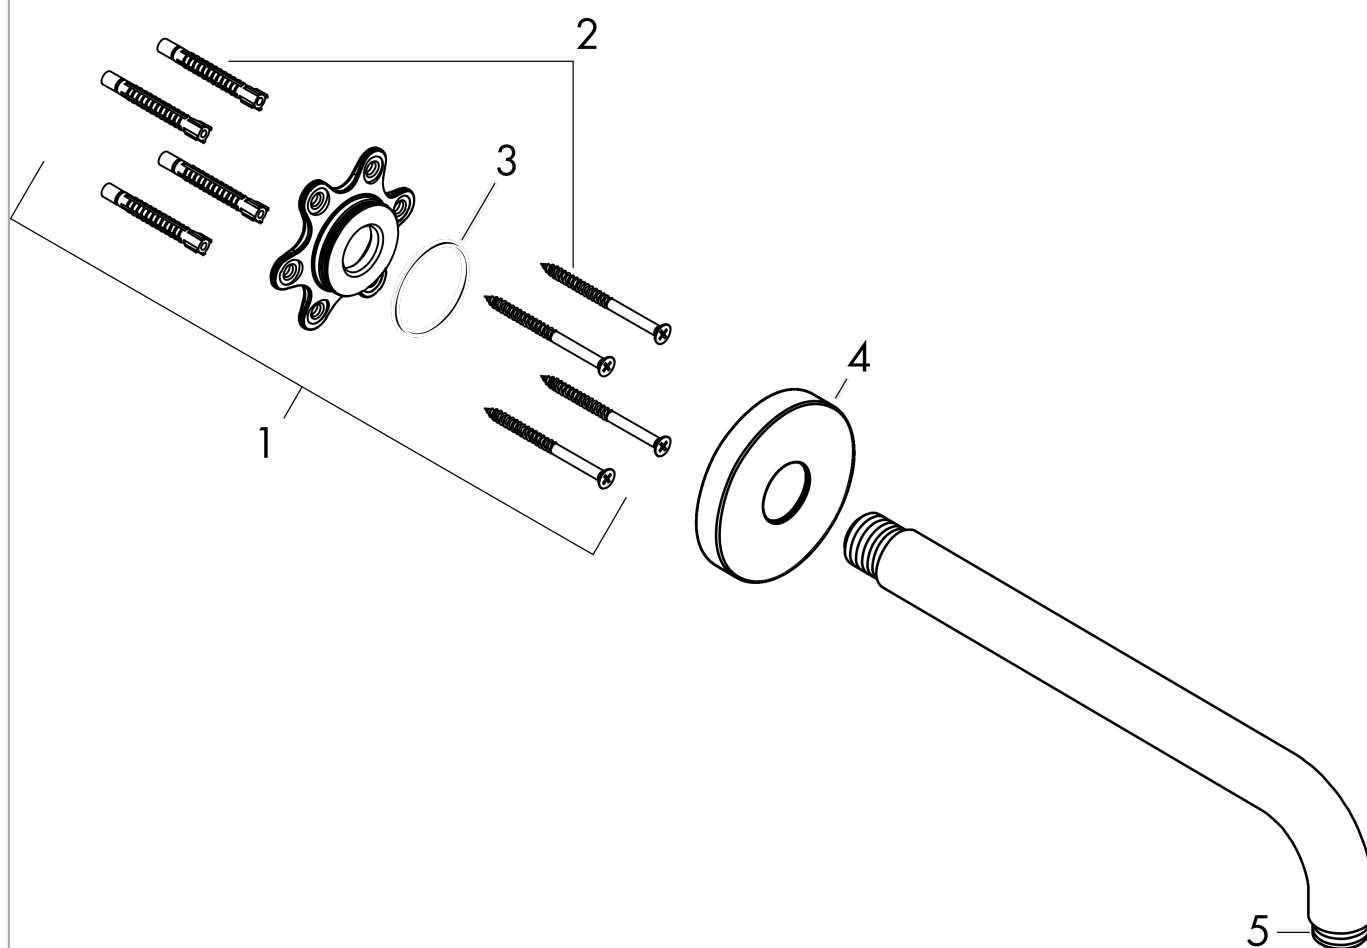

Brazo de ducha 38,9 cm

Acabado: **chromo** ref.: **27413000**

Descripción

Características

- Longitud: 389 mm
- Ángulo 90°
- Conexión: G 1/2

Premios de diseño

Ilustración del producto

Dibujo a escala

Brazo de ducha 38,9 cm
 Acabado: **chromo** ref.: **27413000**

Vista despiezada

Año de fabricación: >12/20

Brazo de ducha 38,9 cm
 Acabado: **chromo** ref.: **27413000**

Lista de piezas de recambio

Año de fabricación: >12/20

Posición	Descripción	ref.	CP	UE
1	Set de fijación	95208000	-	1
2	Set de fijación	40916000	-	1
3	Junta toroidal 34x2	98383000	-	1
4	Embellecedor mezclador Ø 80 mm	98940000	-	1
5	Junta toroidal 16x2	98133000	-	1