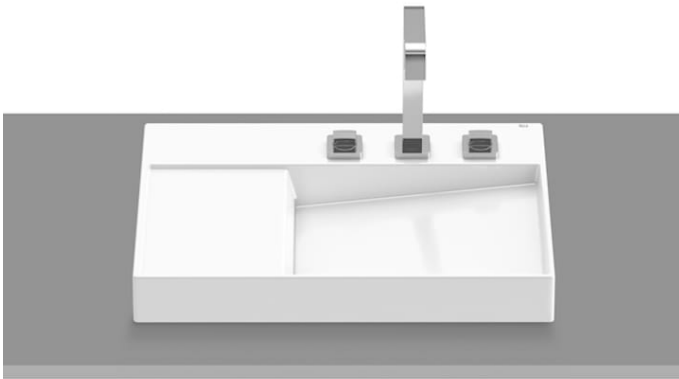

HORIZON

Cuba Sobrepor View Horizon

DESENHOS TÉCNICOS

CARACTERÍSTICAS

- Comprimento da cuba (mm): 420
- Conjunto de fixações: Não incluído
- Largura da cuba (mm): 600
- Orifício para torneiras: Sem Orifícios
- Peso (kg): 15
- Posição da cuba: Direita
- Profundidade da cuba (mm): 80
- Tipo de instalação: Semiencaixe

Horizon

A inspiração de João Armentano para desenhar a coleção Horizon foi expressar a pureza do universo da arquitetura, trabalhar com a geometria e com o jogo de sombras e luz. A coleção é composta por 6 modelos únicos de cubas de sobrepor e está disponível em branco brilho e mais 6 cores, no acabamento matte. O modelo Horizon Skyline 80 conquista dois prêmios internacionais: Red Dot Design Award e iF Design Award, ambos na categoria Product Design. Já a cuba de sobrepor Horizon Geometric tem o design premiado pelo Red Dot Design Award, na categoria Product Design.