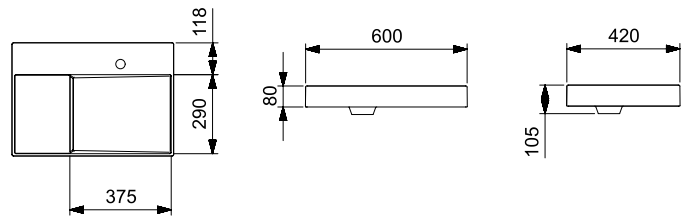

HORIZON

Cuba Sobrepor View Horizon

DESENHOS TÉCNICOS

CARACTERÍSTICAS

- Comprimento da cuba (mm): 420
- Conjunto de fixações: Não incluído
- Largura da cuba (mm): 600
- Orifício para torneiras: Sem Orifícios
- Peso (kg): 15
- Posição da cuba: Direita
- Profundidade da cuba (mm): 80
- Tipo de instalação: Semiencaixe