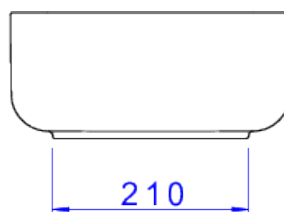

## CUBA RETANGULAR DE APOIO 40 CM - BRANCO

Foto Ilustrativa

Desenho Técnico

**DESCRIÇÃO:**

CUBA RETANGULAR DE APOIO 40 CM - BRANCO

**ESPECIFICAÇÕES:**

**Linha:** Cubas Slim

**Dimensões(AxLxC):** 135mm X 400mm X 300mm

**Acabamento:** 17 - Branco (L.13040.17)

**Material:** Argila, feldspato, caulim, vidrados e corantes inorgânicos.

**Peso líquido:** 9.114

**Peso bruto:** 9.114

**Número Norma / Decreto:** NBR-16728-1

**Site:** <https://www.deca.com.br>