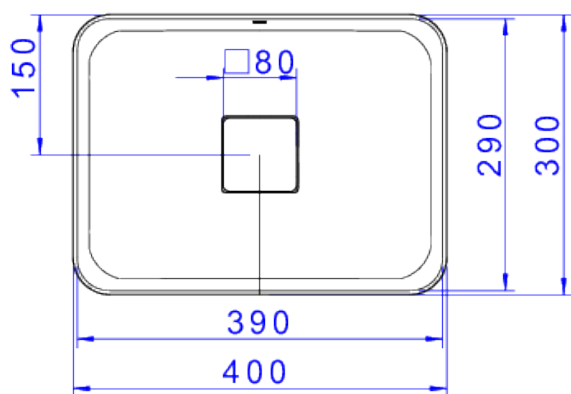

## CUBA RETANGULAR DE APOIO 40 CM - BRANCO

Foto Ilustrativa

Desenho Técnico

**DESCRIÇÃO:**

CUBA RETANGULAR DE APOIO 40 CM - BRANCO

**ESPECIFICAÇÕES:**

**Linha:** Cubas Slim

**Dimensões(AxLxC):** 135mm X 400mm X 300mm

**Acabamento:** 17 - Branco (L.13040.17)

**Material:** Argila, feldspato, caulim, vidrados e corantes inorgânicos.

**Peso líquido:** 9.114

**Peso bruto:** 9.114

**Número Norma / Decreto:** NBR-16728-1

**Site:** <https://www.deca.com.br>