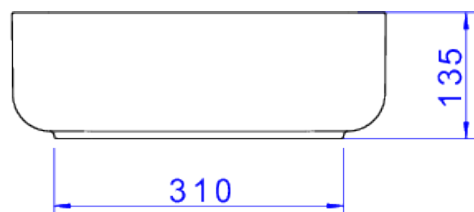

## CUBA RETANGULAR DE APOIO 40 CM - BRANCO

Foto Ilustrativa

Desenho Técnico

**DESCRIÇÃO:**

CUBA RETANGULAR DE APOIO 40 CM - BRANCO

**ESPECIFICAÇÕES:**

**Linha:** Cubas Slim

**Dimensões(AxLxC):** 135mm X 400mm X 300mm

**Acabamento:** 17 - Branco (L.13040.17)

**Material:** Argila, feldspato, caulim, vidrados e corantes inorgânicos.

**Peso líquido:** 9.114

**Peso bruto:** 9.114

**Número Norma / Decreto:** NBR-16728-1

**Site:** <https://www.deca.com.br>