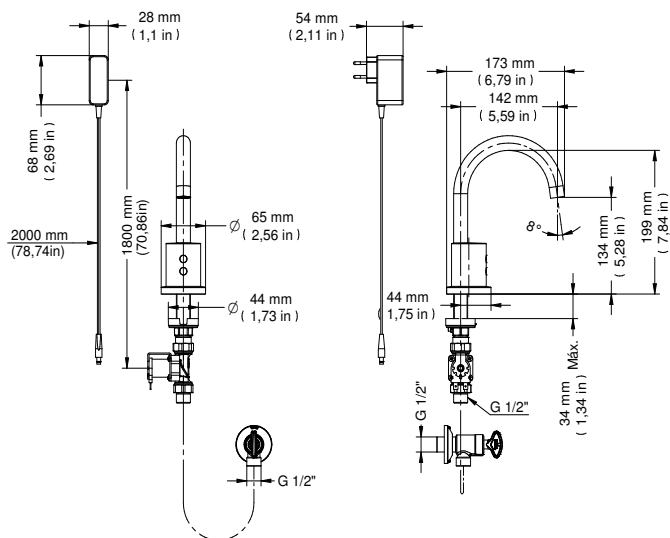

Torneira para Lavatório de Mesa - DocolElectric Clean

00218106

DESCRIÇÃO

Torneira com entrada vertical para instalação em mesa e acionamento automático do fluxo de água por meio da aproximação das mãos no campo de detecção do sensor.

GARANTIA

Garantia de 1 ano

CURVA DE VAZÃO

ESPECIFICAÇÃO TÉCNICA

CLASSE DE PRESSÃO	2 a 40 m.c.a
BITOLA	1/2" (DN15)
COMPOSIÇÃO	Ligas de cobre, elastômero, plástico de engenharia, aço inoxidável e componentes eletrônicos.
TEMPERATURA MÁXIMA	40°C
COMPLEMENTOS	Acompanha Registro Regulador de Vazão (RRV).
OUTRAS CARACTERÍSTICAS	Tempo de retardo para fechamento da válvula solenóide: 3 segundos
	Tempo máximo de acionamento contínuo: 60 segundos
	Tensão de entrada: 100 - 240 VCA
	Tensão de saída: 12,8 ± 5% VCC
	Frequência: 50 - 60 Hz
	Potência: 6 W
	Corrente: 185mA
	Corrente de fuga: 0,06mA (máxima)
Isolação dielétrica: 3kV / 60 s	

DIMENSIONAL

PEÇAS DE REPOSIÇÃO

POS	CÓDIGO	DENOMINAÇÃO
1	20992100	KIT CHAVE AR
2	00065600	KIT PORTA FILTRO M24
3	13030023	REGISTRO REGULADOR DE VAZAO AR - ABS
4	00026700	KIT VAL C RRV
5	00027300	KIT CAN (0)52X(0)20,5X12
6	00069706	KIT PORCA FIX R3/4
7	00067800	KIT PORCA UNIAO R3/4X1/2
8	00428100	KIT ANEL RET (0)23
9	00240100	KIT VAL SOL DOCOLELETRIC
10	00488400	KIT DIAFRAGMA/PILOTO VAL SOL DOCOLELETRIC
11	00067900	KIT TERMINAL R1/2
12	00417600	KIT CHAVE AREJADOR CACHE TJ
13	00402500	KIT AREJADOR CACHE TJ
14	00487900	KIT SENSOR MINI DOCOLELETRIC
15	00254206	KIT CAN TOR DOCOLELETRIC
16	00066100	KIT ANEL PASSAGEM (0)44
17	00511700	FIXADOR AV P/ TORNEIRA DE MESA
18	00776800	KIT FONTE DOCOLELETRIC - WALL PLUG