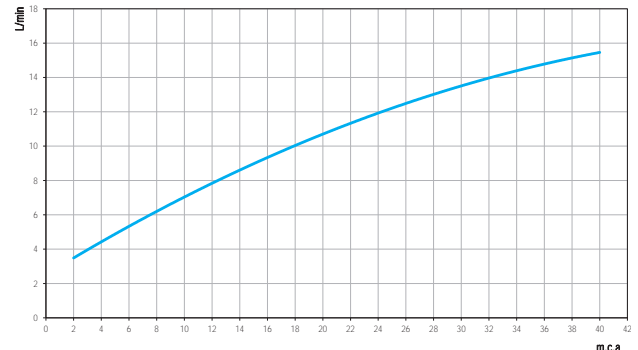

Torneira para Lavatório de Mesa - DocolElectric Clean

00218106

DESCRIÇÃO

Torneira com entrada vertical para instalação em mesa e acionamento automático do fluxo de água por meio da aproximação das mãos no campo de detecção do sensor.

TECNOLOGIAS E CARACTERÍSTICAS

DocolSensor

DocolElectric

WaveSci

Arejador

Cromado biníquel

VANTAGENS

A linha DocolElectric Torneira é ideal para locais onde a higiene absoluta é indispensável. O tamanho e a curvatura da bica dos produtos proporcionam conforto para higienização. Desenvolvida com alta tecnologia, seu fluxo de água acionado automaticamente com a aproximação das mãos no campo de detecção do sensor; DocolSensor: acionamento automático do fluxo de água com a aproximação das mãos no campo de detecção do sensor; DocolElectric: possui fonte de alimentação com entrada universal de 100 V a 240 V e 50/60 Hz com saída constante de 12 V; Tecnologia WaveSci: sistema exclusivo de inteligência que inibe o acionamento por variações de luminosidade do ambiente; O arejador embutido, além de garantir economia de água e conforto também evita respingos, e deixa o visual da bica mais clean; Acabamento cromado biníquel de alta resistência à corrosão, conservando a beleza do produto por muito mais tempo.

GARANTIA

Garantia de 1 ano

CURVA DE VAZÃO

ESPECIFICAÇÃO TÉCNICA

CLASSE DE PRESSÃO	2 a 40 m.c.a
BITOLA	1/2" (DN15)
COMPOSIÇÃO	Ligas de cobre, elastômero, plástico de engenharia, aço inoxidável e componentes eletrônicos.
TEMPERATURA MÁXIMA	40°C
COMPLEMENTOS	Acompanha Registro Regulador de Vazão (RRV).
OUTRAS CARACTERÍSTICAS	Tempo de retardo para fechamento da válvula solenóide: 3 segundos
	Tempo máximo de acionamento contínuo: 60 segundos
	Tensão de entrada: 100 - 240 VCA
	Tensão de saída: 12,8 ± 5% VCC
	Frequência: 50 - 60 Hz
	Potência: 6 W
	Corrente: 185mA
	Corrente de fuga: 0,06mA (máxima)
Isolação dielétrica: 3kV / 60 s	