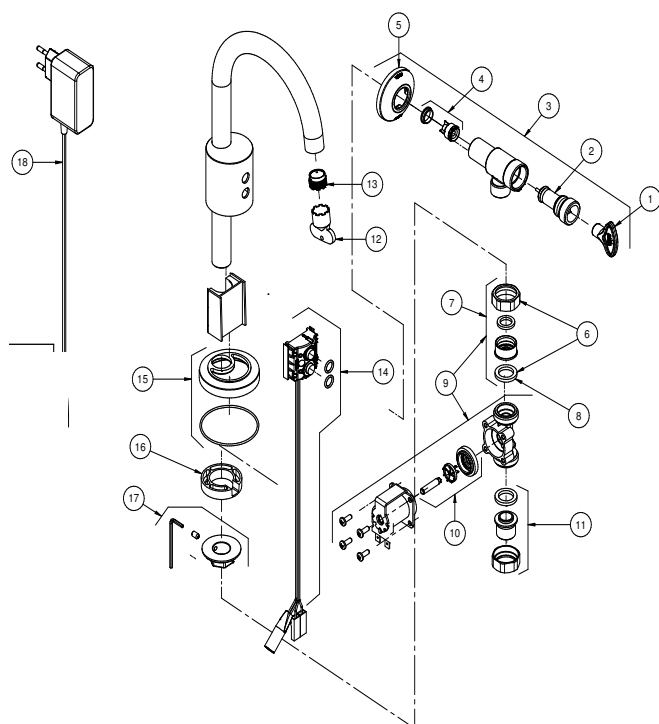

Torneira para Lavatório de Mesa - DocolElectric Clean

00218106

DESCRIÇÃO

Torneira com entrada vertical para instalação em mesa e acionamento automático do fluxo de água por meio da aproximação das mãos no campo de detecção do sensor.

GARANTIA

Garantia de 1 ano

CURVA DE VAZÃO

ESPECIFICAÇÃO TÉCNICA

CLASSE DE PRESSÃO	2 a 40 m.c.a
BITOLA	1/2" (DN15)
COMPOSIÇÃO	Ligas de cobre, elastômero, plástico de engenharia, aço inoxidável e componentes eletrônicos.
TEMPERATURA MÁXIMA	40°C
COMPLEMENTOS	Acompanha Registro Regulador de Vazão (RRV).
OUTRAS CARACTERÍSTICAS	Tempo de retardo para fechamento da válvula solenóide: 3 segundos
	Tempo máximo de acionamento contínuo: 60 segundos
	Tensão de entrada: 100 - 240 VCA
	Tensão de saída: 12,8 ± 5% VCC
	Frequência: 50 - 60 Hz
	Potência: 6 W
	Corrente: 185mA
	Corrente de fuga: 0,06mA (máxima)
Isolação dielétrica: 3kV / 60 s	

DIMENSIONAL

PEÇAS DE REPOSIÇÃO

POS	CÓDIGO	DENOMINAÇÃO
1	20992100	KIT CHAVE AR
2	00065600	KIT PORTA FILTRO M24
3	13030023	REGISTRO REGULADOR DE VAZAO AR - ABS
4	00026700	KIT VAL C RRV
5	00027300	KIT CAN (0)52X(0)20,5X12
6	00069706	KIT PORCA FIX R3/4
7	00067800	KIT PORCA UNIAO R3/4X1/2
8	00428100	KIT ANEL RET (0)23
9	00240100	KIT VAL SOL DOCOLELETRIC
10	00488400	KIT DIAFRAGMA/PILOTO VAL SOL DOCOLELETRIC
11	00067900	KIT TERMINAL R1/2
12	00417600	KIT CHAVE AREJADOR CACHE TJ
13	00402500	KIT AREJADOR CACHE TJ
14	00487900	KIT SENSOR MINI DOCOLELETRIC
15	00254206	KIT CAN TOR DOCOLELETRIC
16	00066100	KIT ANEL PASSAGEM (0)44
17	00511700	FIXADOR AV P/ TORNEIRA DE MESA
18	00776800	KIT FONTE DOCOLELETRIC - WALL PLUG